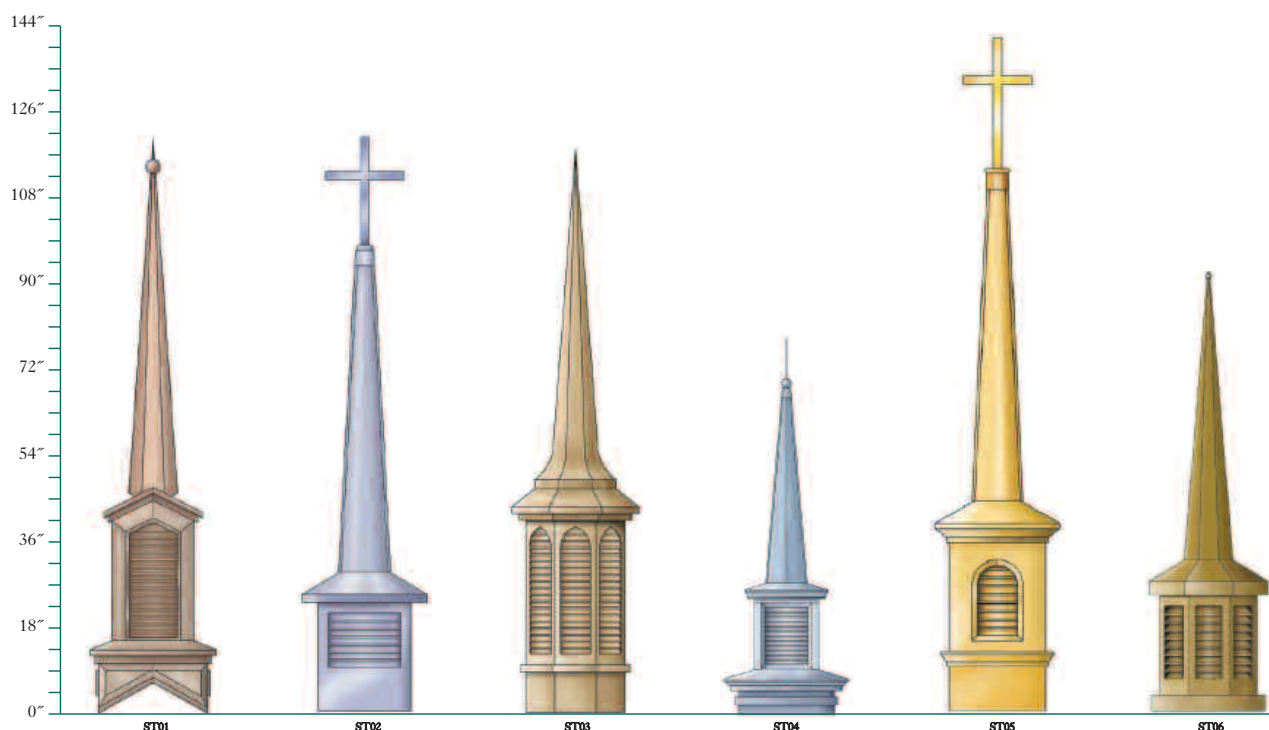

GABLE $\frac{W}{45.75"} \frac{H}{78.75"}$

RANCH $\frac{W}{45.75"} \frac{H}{72"}$

ROUNDTOP $\frac{W}{45.75"} \frac{H}{63.125"}$

STEEPLES

FINIALS AND SPIRES

CUPOLAS

COPPERCRAFT

BY FABRAL A EURAMAX COMPANY

SUNBURST $\frac{W}{32"} \frac{H}{36"}$

MARQUIS $\frac{W}{36"} \frac{H}{24"}$

HILLSHIRE $\frac{W}{29"} \frac{H}{36"}$

VINTAGE $\frac{W}{60"} \frac{H}{48"}$

MONTICELLO $\frac{W}{30"} \frac{H}{54"}$

VERSAILLES $\frac{W}{46"} \frac{H}{42"}$