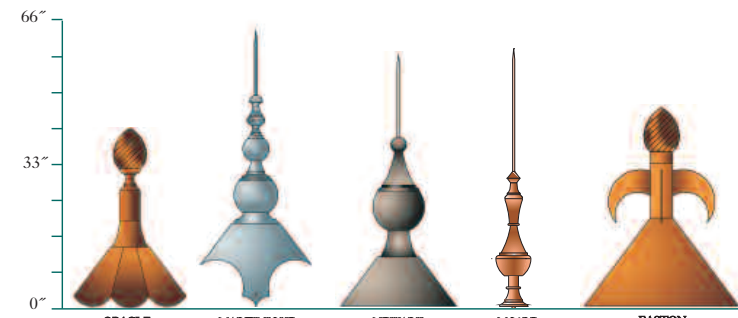

GABLE $\frac{W}{45.75"} \frac{H}{78.75"}$

RANCH $\frac{W}{45.75"} \frac{H}{72"}$

ROUNDTOP $\frac{W}{45.75"} \frac{H}{63.125"}$

STEEPLES

FINIALS AND SPIRES

CUPOLAS

COPPERCRAFT

BY FABRAL A EURAMAX COMPANY

SUNBURST $\frac{W}{32"} \frac{H}{36"}$

MARQUIS $\frac{W}{36"} \frac{H}{24"}$

HILLSHIRE $\frac{W}{29"} \frac{H}{36"}$

VINTAGE $\frac{W}{60"} \frac{H}{48"}$

MONTICELLO $\frac{W}{30"} \frac{H}{54"}$

VERSAILLES $\frac{W}{46"} \frac{H}{42"}$