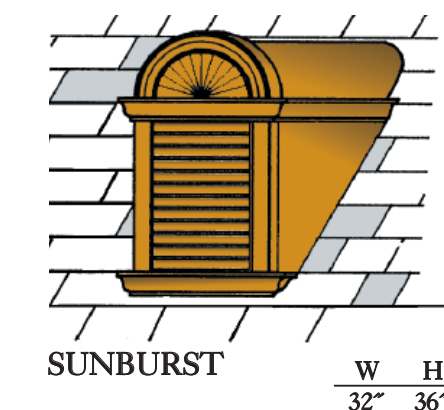

GABLE $\frac{W}{45.75"} \frac{H}{78.75"}$

RANCH $\frac{W}{45.75"} \frac{H}{72"}$

ROUNDTOP $\frac{W}{45.75"} \frac{H}{63.125"}$

STEEPLES

FINIALS AND SPIRES

CUPOLAS

COPPERCRAFT

BY FABRAL A EURAMAX COMPANY

SUNBURST $\frac{W}{32"} \frac{H}{36"}$

MARQUIS $\frac{W}{36"} \frac{H}{24"}$

HILLSHIRE $\frac{W}{29"} \frac{H}{36"}$

VINTAGE $\frac{W}{60"} \frac{H}{48"}$

MONTICELLO $\frac{W}{30"} \frac{H}{54"}$

VERSAILLES $\frac{W}{46"} \frac{H}{42"}$