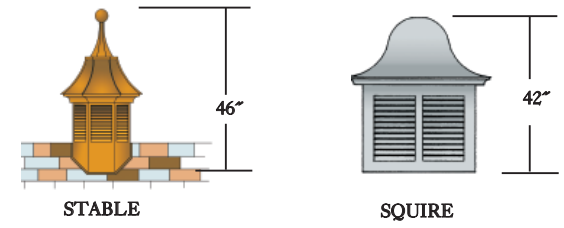

GABLE $\frac{W}{45.75"} \frac{H}{78.75"}$

RANCH $\frac{W}{45.75"} \frac{H}{72"}$

ROUNDTOP $\frac{W}{45.75"} \frac{H}{63.125"}$

STEEPLES

FINIALS AND SPIRES

CUPOLAS

COPPERCRAFT

BY FABRAL A EURAMAX COMPANY

SUNBURST $\frac{W}{32"} \frac{H}{36"}$

MARQUIS $\frac{W}{36"} \frac{H}{24"}$

HILLSHIRE $\frac{W}{29"} \frac{H}{36"}$

VINTAGE $\frac{W}{60"} \frac{H}{48"}$

MONTICELLO $\frac{W}{30"} \frac{H}{54"}$

VERSAILLES $\frac{W}{46"} \frac{H}{42"}$