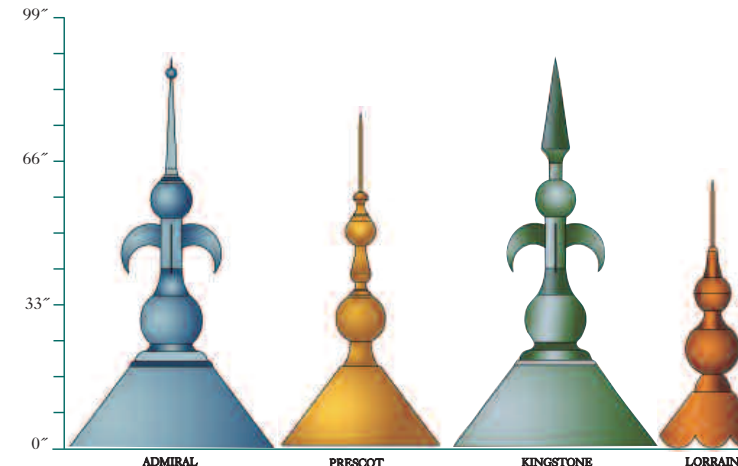

GABLE $\frac{W}{45.75"} \frac{H}{78.75"}$

RANCH $\frac{W}{45.75"} \frac{H}{72"}$

ROUNDTOP $\frac{W}{45.75"} \frac{H}{63.125"}$

STEEPLES

FINIALS AND SPIRES

CUPOLAS

COPPERCRAFT

BY FABRAL A EURAMAX COMPANY

SUNBURST $\frac{W}{32"} \frac{H}{36"}$

MARQUIS $\frac{W}{36"} \frac{H}{24"}$

HILLSHIRE $\frac{W}{29"} \frac{H}{36"}$

VINTAGE $\frac{W}{60"} \frac{H}{48"}$

MONTICELLO $\frac{W}{30"} \frac{H}{54"}$

VERSAILLES $\frac{W}{46"} \frac{H}{42"}$

COMMORATA $\frac{W}{47.5"} \frac{H}{45.25"}$

LA ROCHELLE $\frac{W}{61"} \frac{H}{64"}$

DECORATIVE DORMERS

MARSEILLE $\frac{W}{46"} \frac{H}{60"}$

CHATEAU $\frac{W}{32"} \frac{H}{36"}$

BORDEAUX $\frac{W}{53"} \frac{H}{49"}$