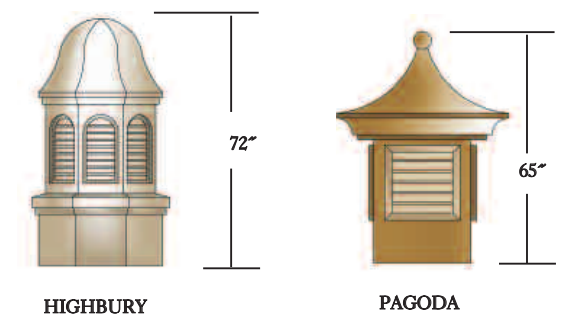

Visit CopperCraft.com for:

- Product and service information
- CAD drawings and specifications
- News and current projects
- Locate a Sales Representative in your area

DORMERLITE™

ARCHTOP $\frac{W}{38.5"} \frac{H}{64.5"}$

GABLE $\frac{W}{45.75"} \frac{H}{78.75"}$

RANCH $\frac{W}{45.75"} \frac{H}{72"}$

ROUNDTOP $\frac{W}{45.75"} \frac{H}{63.125"}$

STEEPLES

FINIALS AND SPIRES

CUPOLAS

COPPERCRAFT

BY FABRAL A EURAMAX COMPANY

SUNBURST $\frac{W}{32"} \frac{H}{36"}$

MARQUIS $\frac{W}{36"} \frac{H}{24"}$

HILLSHIRE $\frac{W}{29"} \frac{H}{36"}$

VINTAGE $\frac{W}{60"} \frac{H}{48"}$

MONTICELLO $\frac{W}{30"} \frac{H}{54"}$

VERSAILLES $\frac{W}{46"} \frac{H}{42"}$

COMMORATA $\frac{W}{47.5"} \frac{H}{45.25"}$

LA ROCHELLE $\frac{W}{61"} \frac{H}{64"}$

DECORATIVE DORMERS

MARSEILLE $\frac{W}{46"} \frac{H}{60"}$

CHATEAU $\frac{W}{32"} \frac{H}{36"}$

BORDEAUX $\frac{W}{53"} \frac{H}{49"}$