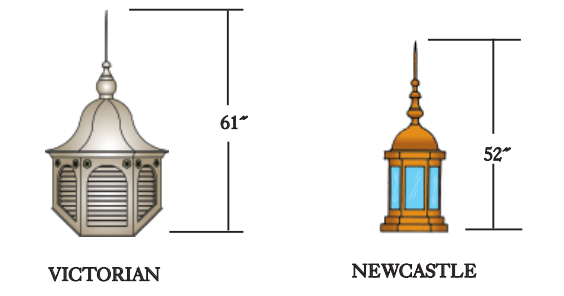

Visit CopperCraft.com for:

- Product and service information
- CAD drawings and specifications
- News and current projects
- Locate a Sales Representative in your area

DORMERLITE™

ARCHTOP $\frac{W}{38.5"} \frac{H}{64.5"}$

GABLE $\frac{W}{45.75"} \frac{H}{78.75"}$

RANCH $\frac{W}{45.75"} \frac{H}{72"}$

ROUNDTOP $\frac{W}{45.75"} \frac{H}{63.125"}$

STEEPLES

FINIALS AND SPIRES

CUPOLAS

COPPERCRAFT

BY FABRAL A EURAMAX COMPANY

SUNBURST $\frac{W}{32"} \frac{H}{36"}$

MARQUIS $\frac{W}{36"} \frac{H}{24"}$

HILLSHIRE $\frac{W}{29"} \frac{H}{36"}$

VINTAGE $\frac{W}{60"} \frac{H}{48"}$

MONTICELLO $\frac{W}{30"} \frac{H}{54"}$

VERSAILLES $\frac{W}{46"} \frac{H}{42"}$

COMMORATA $\frac{W}{47.5"} \frac{H}{45.25"}$

LA ROCHELLE $\frac{W}{61"} \frac{H}{64"}$

DECORATIVE DORMERS

MARSEILLE $\frac{W}{46"} \frac{H}{60"}$

CHATEAU $\frac{W}{32"} \frac{H}{36"}$

BORDEAUX $\frac{W}{53"} \frac{H}{49"}$