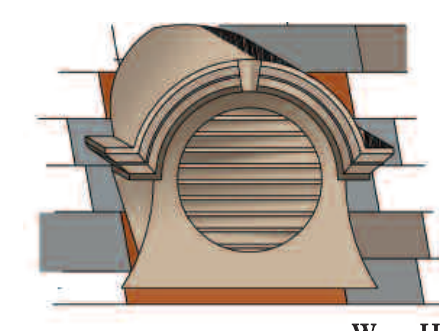

GABLE $\frac{W}{45.75"} \frac{H}{78.75"}$

RANCH $\frac{W}{45.75"} \frac{H}{72"}$

ROUNDTOP $\frac{W}{45.75"} \frac{H}{63.125"}$

STEEPLES

FINIALS AND SPIRES

CUPOLAS

COPPERCRAFT

BY FABRAL A EURAMAX COMPANY

SUNBURST $\frac{W}{32"} \frac{H}{36"}$

MARQUIS $\frac{W}{36"} \frac{H}{24"}$

HILLSHIRE $\frac{W}{29"} \frac{H}{36"}$

VINTAGE $\frac{W}{60"} \frac{H}{48"}$

MONTICELLO $\frac{W}{30"} \frac{H}{54"}$

VERSAILLES $\frac{W}{46"} \frac{H}{42"}$